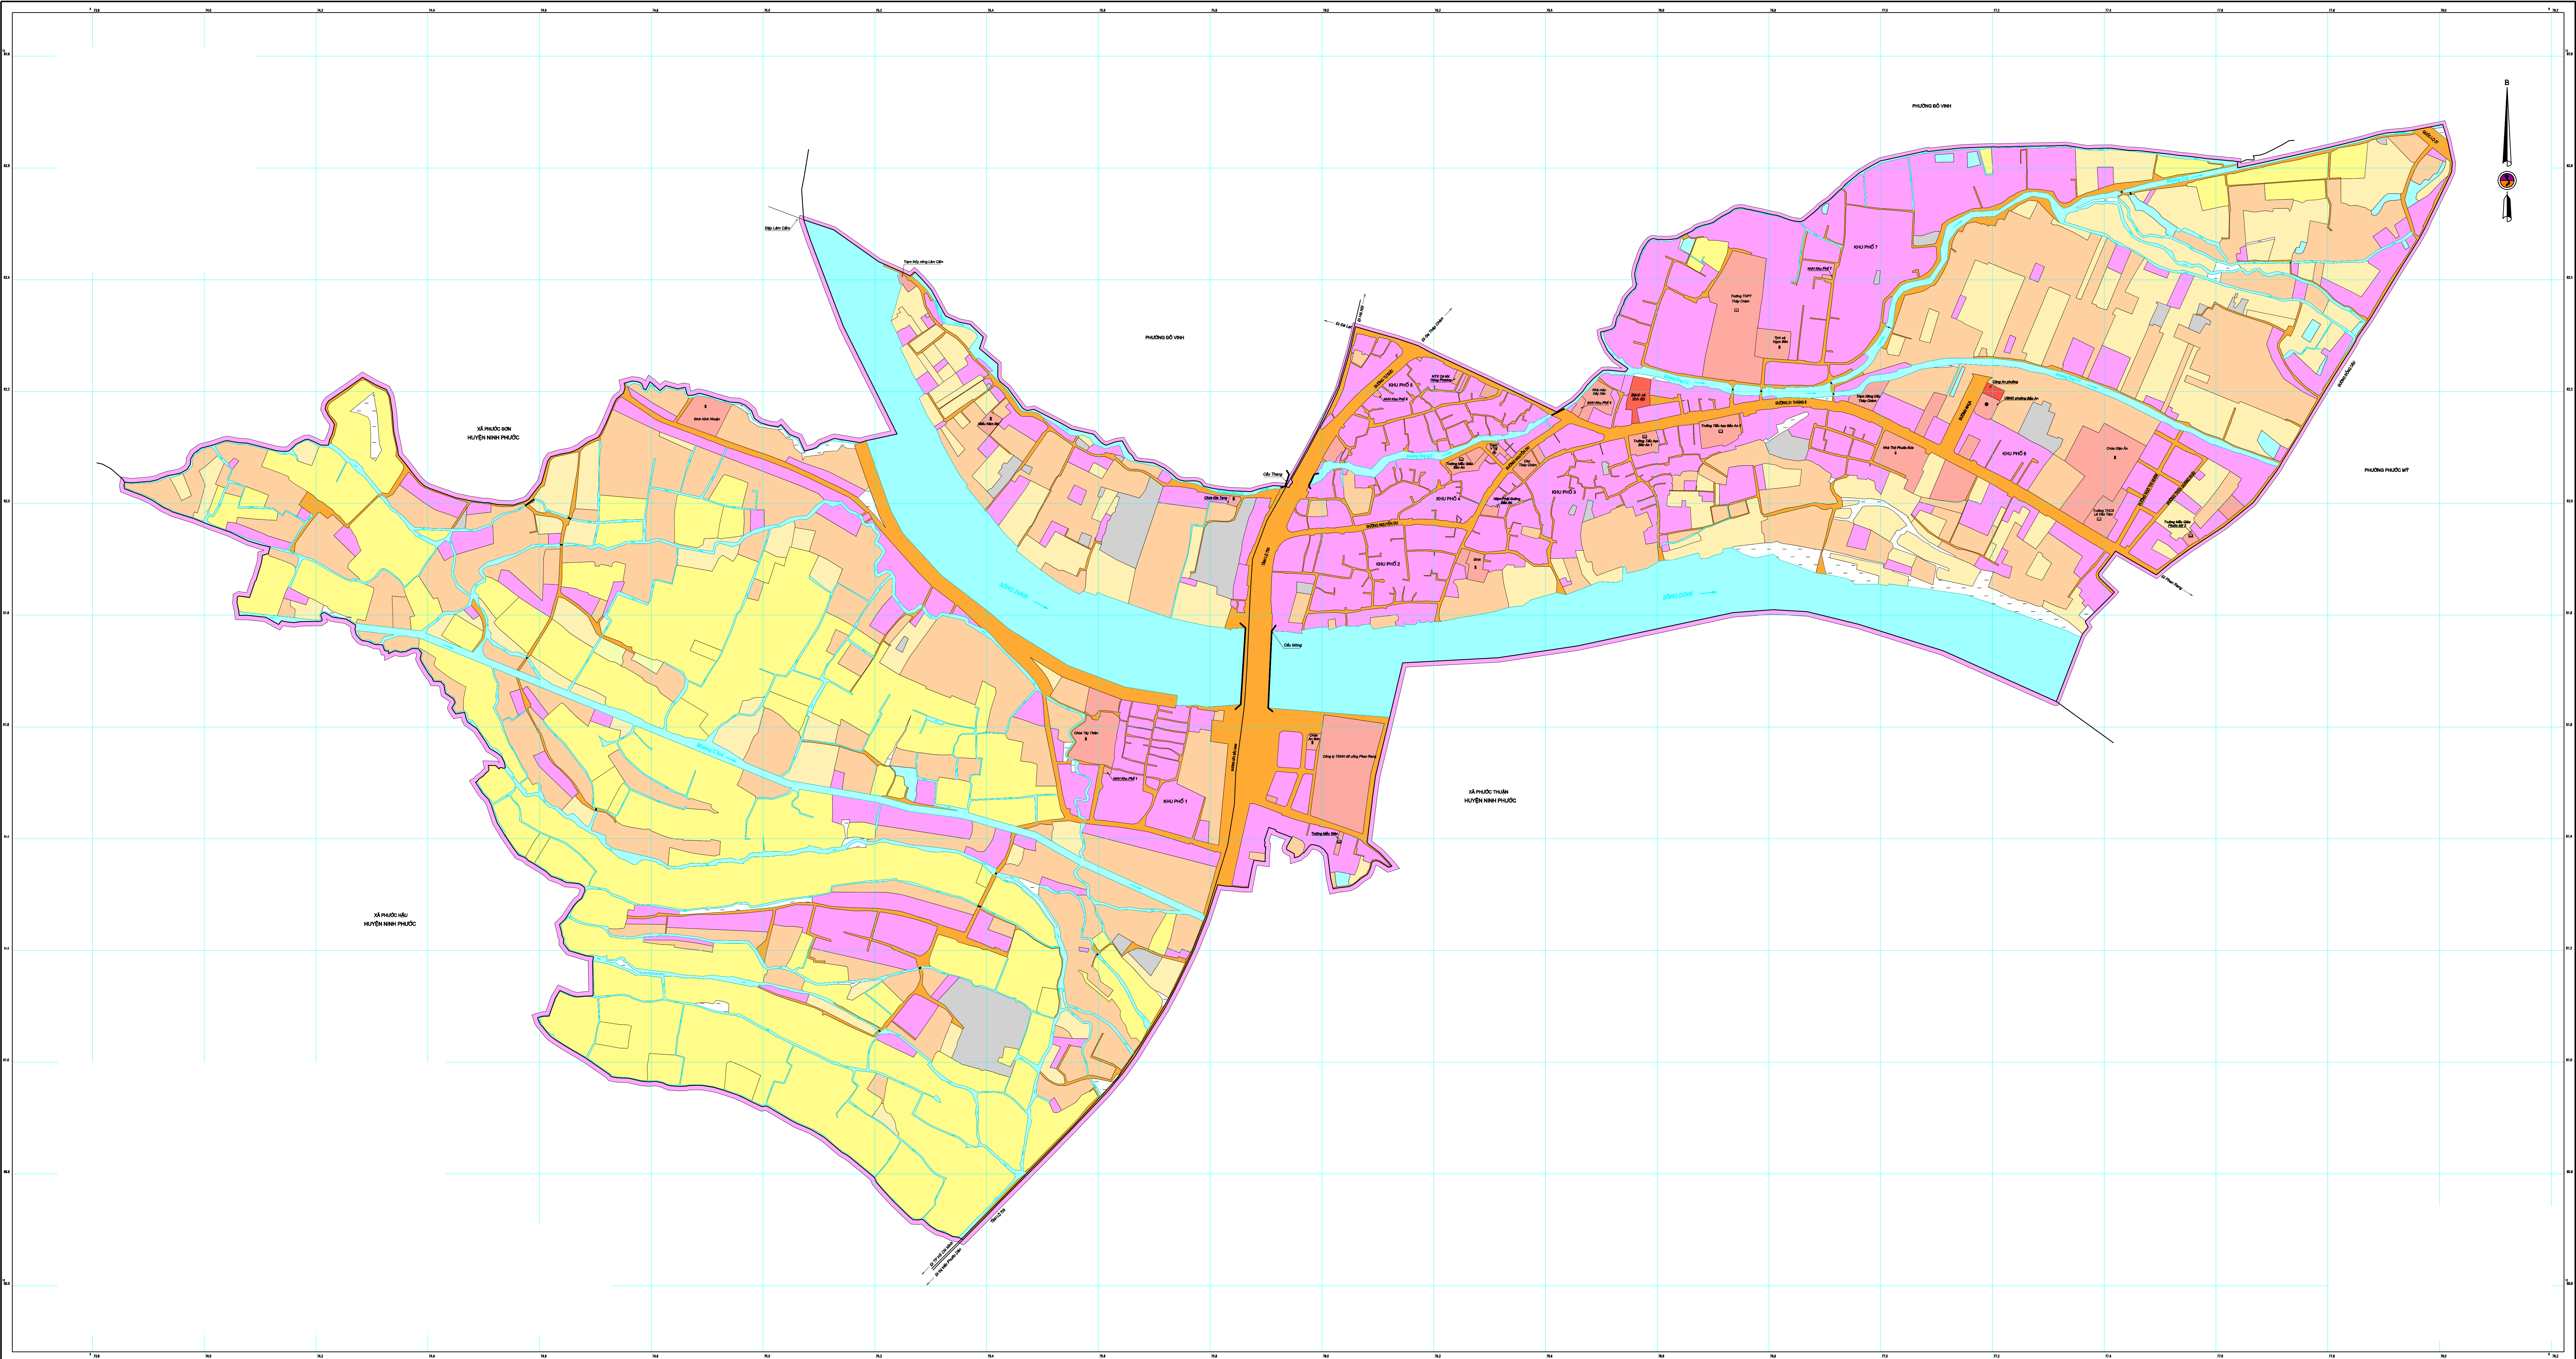

BẢN ĐỒ HIỆN TRẠNG SỬ DỤNG ĐẤT NĂM 2014 PHƯỜNG BẢO AN

TP PHAN RANG - THÁP CHĂM

TỈNH NINH THUẬN

TỶ LỆ 1 : 2000

© 2014 XÂY DỰNG
CÔNG TY CỔ PHẦN TƯ VẤN VÀ THIẾT KẾ