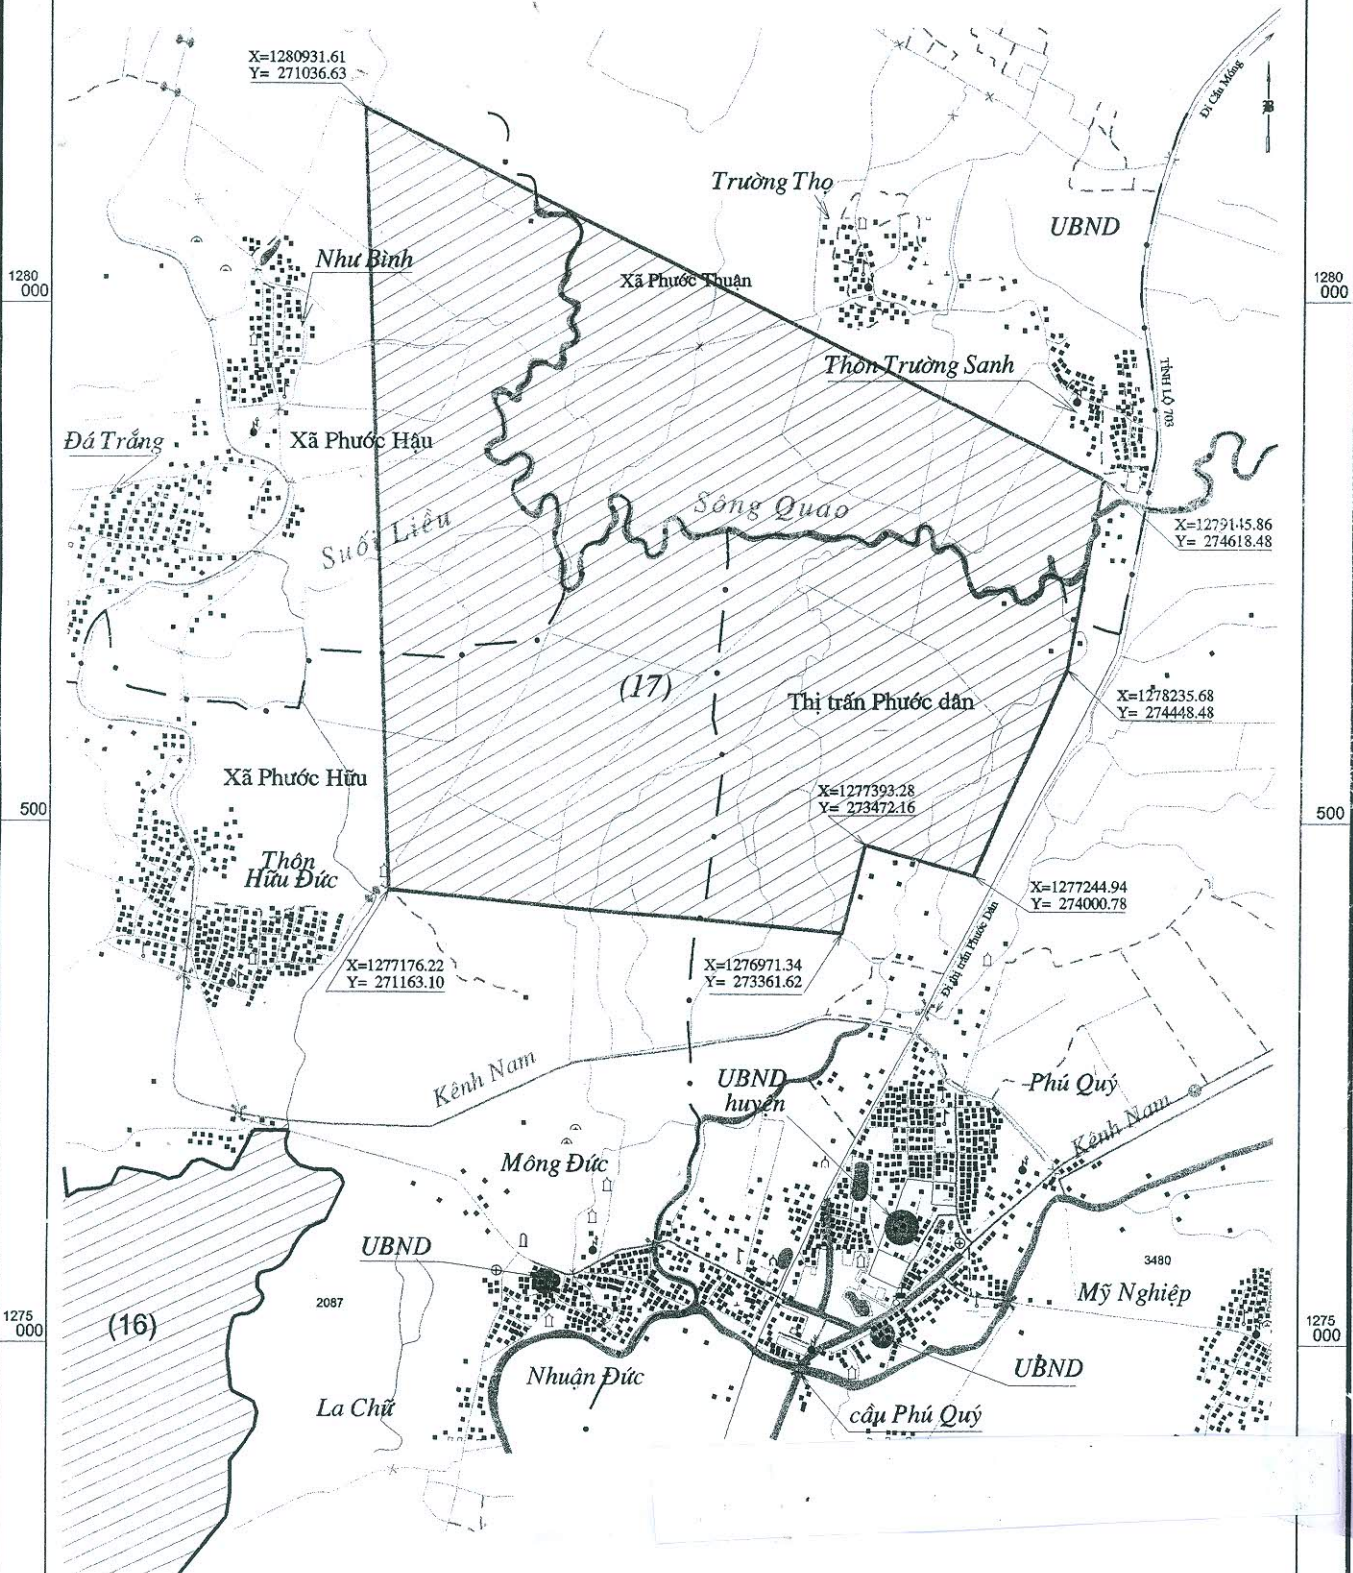

270 000

500

275 000

TRÍCH LỤC BẢN ĐỒ KHU ĐẤT

TỶ LỆ: 1/25000

Địa điểm: thị trấn Phước Dân, xã Phước Thuận, xã Phước Hậu, xã Phước Hữu, huyện Ninh Phước

GHI CHÚ

Khu đất dự kiến lập dự án đầu tư có diện tích khoảng : 965 ha

: Ranh giới khu đất

270 000

500

275 000